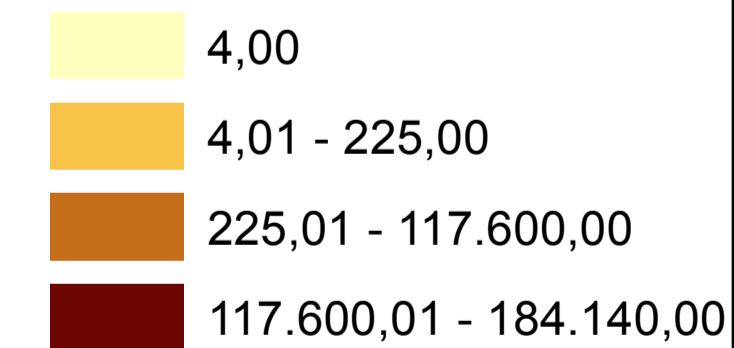

PRODUÇÃO AGRÍCOLA - BAHIA 2015 -

SECRETARIA DE DESENVOLVIMENTO RURAL

MUNICÍPIOS COM MAIOR PRODUÇÃO* (Toneladas)

CAHAPADA DIAMANTINA

IBICOARA - 117.600

MUCUGÊ - 184.140

*Fonte: Produção Agrícola Municipal - PAM (SIDRA/IBGE, 2015)

Batata Inglesa (t)*

Territórios de Identidade

- Legend for Territórios de Identidade showing 27 numbered boxes corresponding to the municipalities on the map.