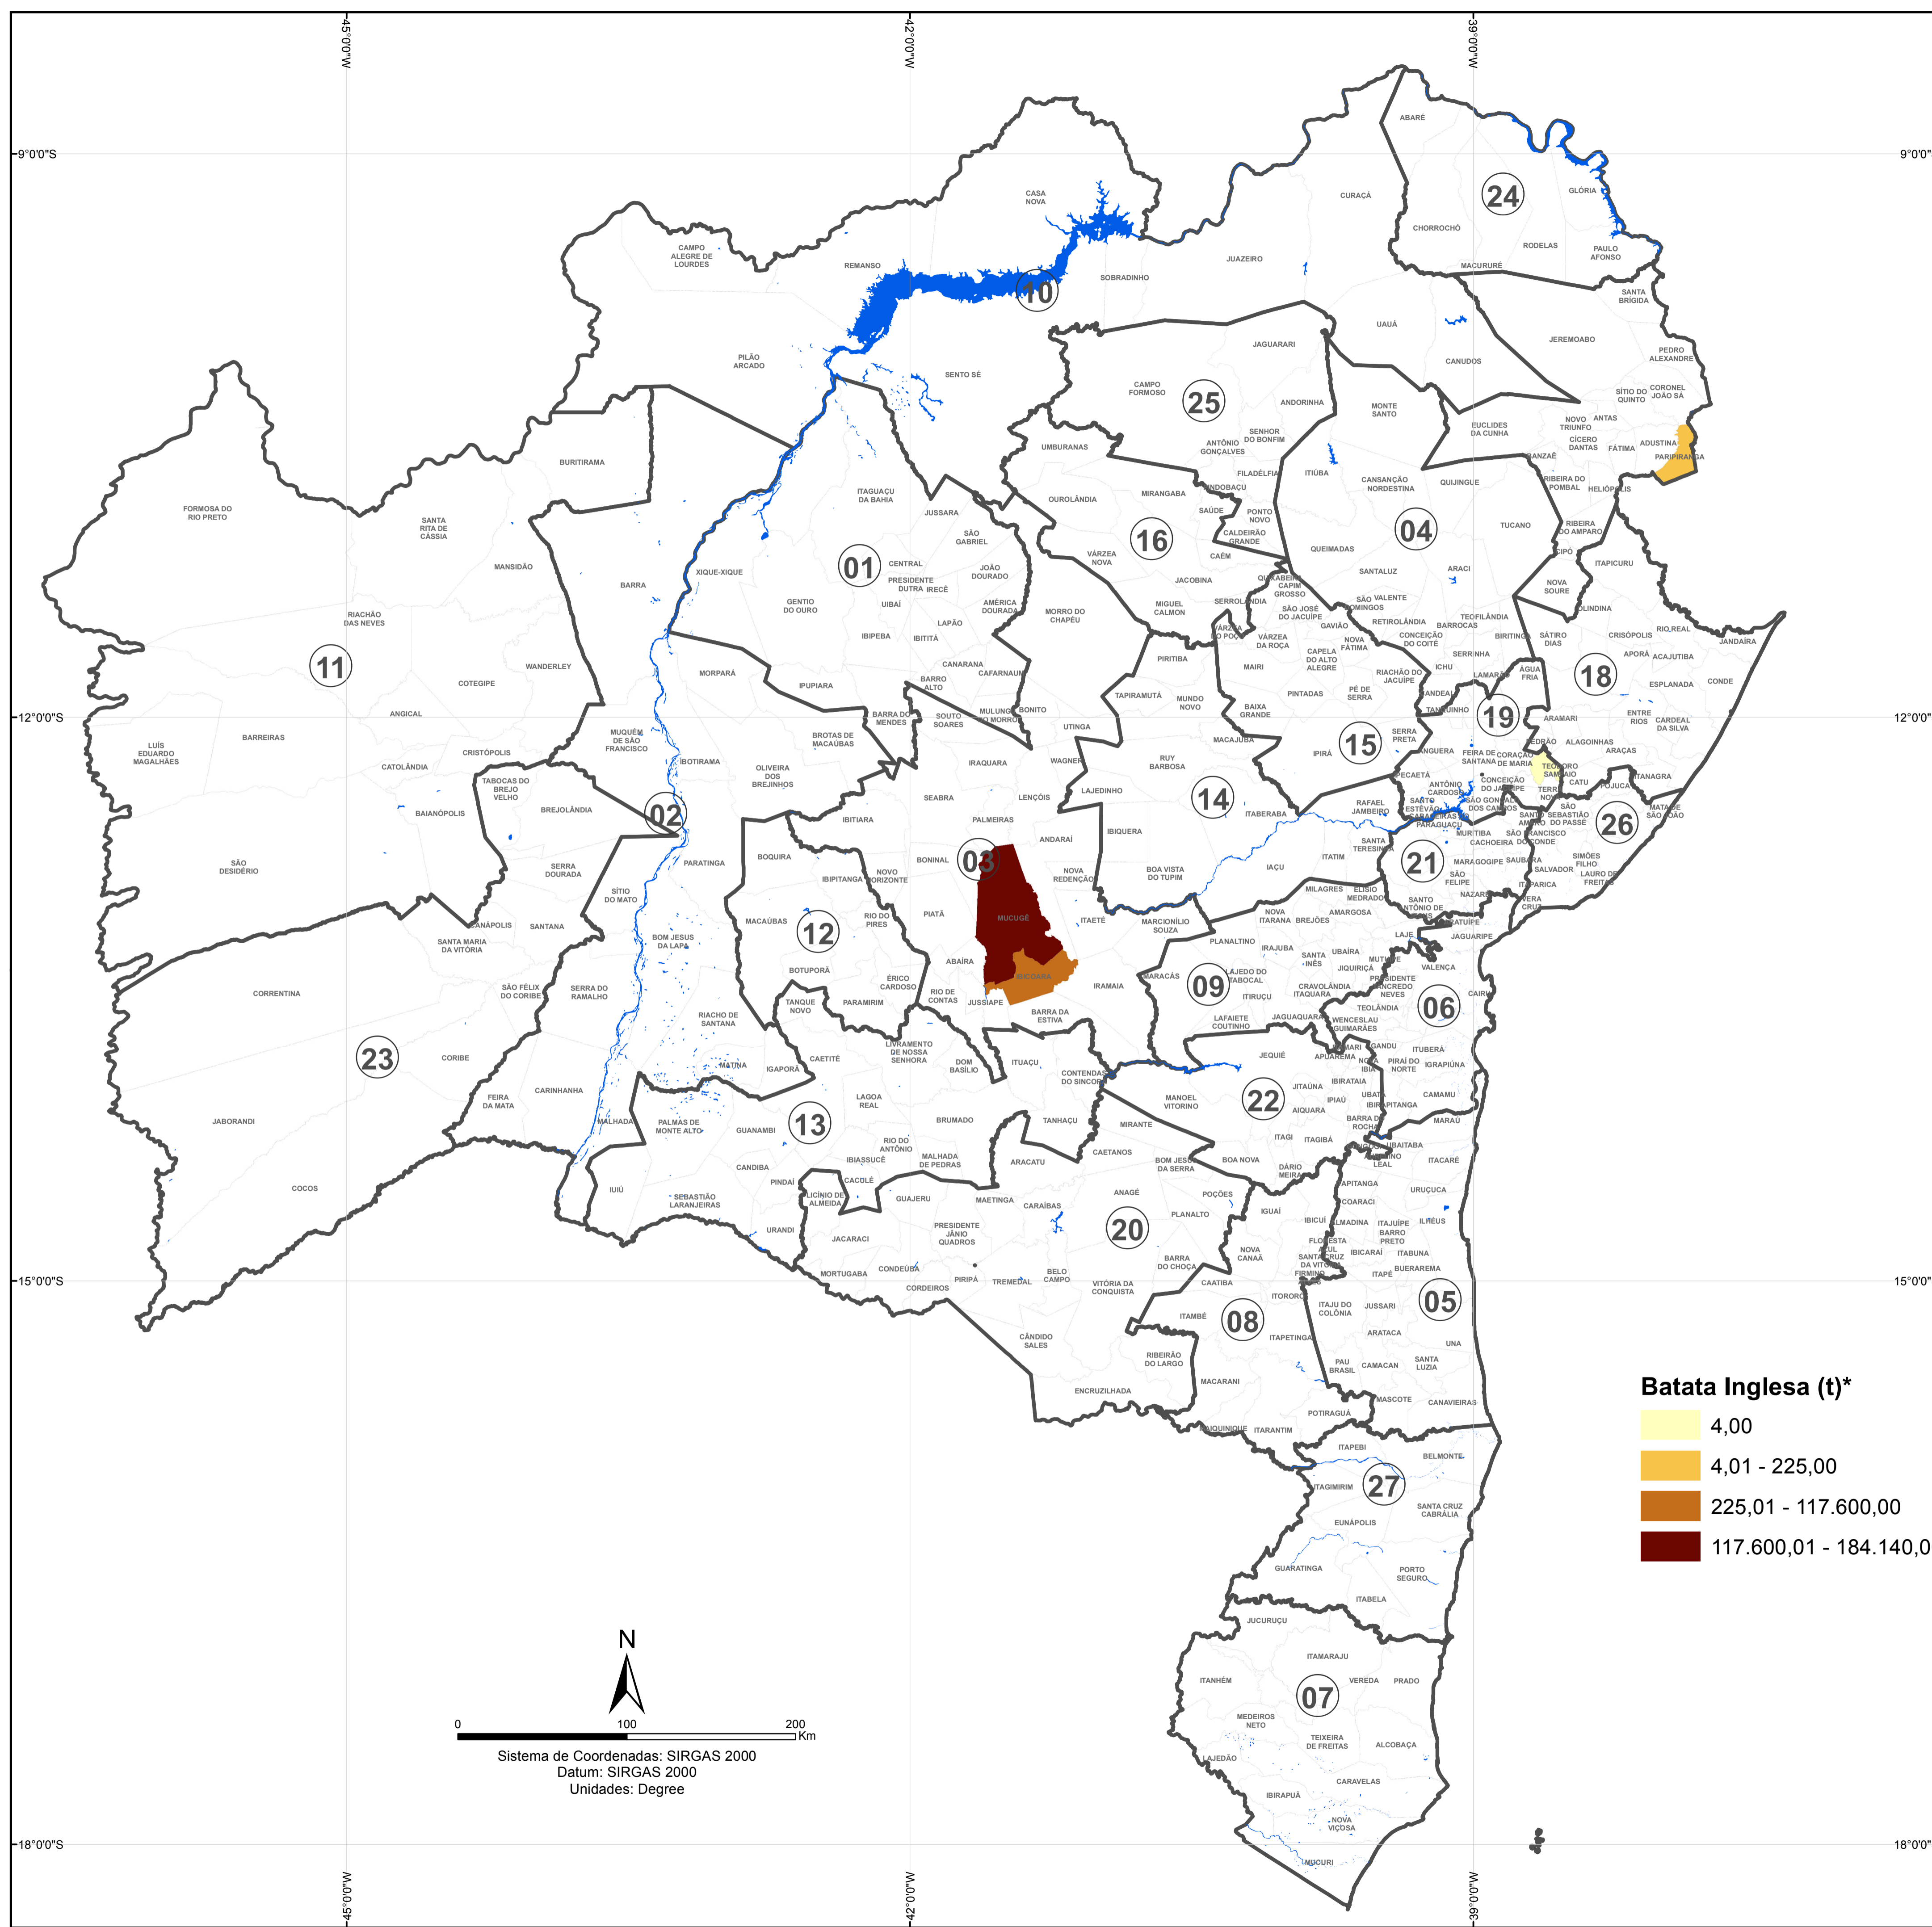

PRODUÇÃO AGRÍCOLA - BAHIA 2015 -

SECRETARIA DE DESENVOLVIMENTO RURAL

MUNICÍPIOS COM MAIOR PRODUÇÃO* (Toneladas)

CAHAPADA DIAMANTINA

IBICOARA - 117.600

MUCUGÊ - 184.140

*Fonte: Produção Agrícola Municipal - PAM (SIDRA/IBGE, 2015)

Batata Inglesa (t)*

Territórios de Identidade

- Legend for Territórios de Identidade showing 27 numbered boxes corresponding to the municipalities on the map.